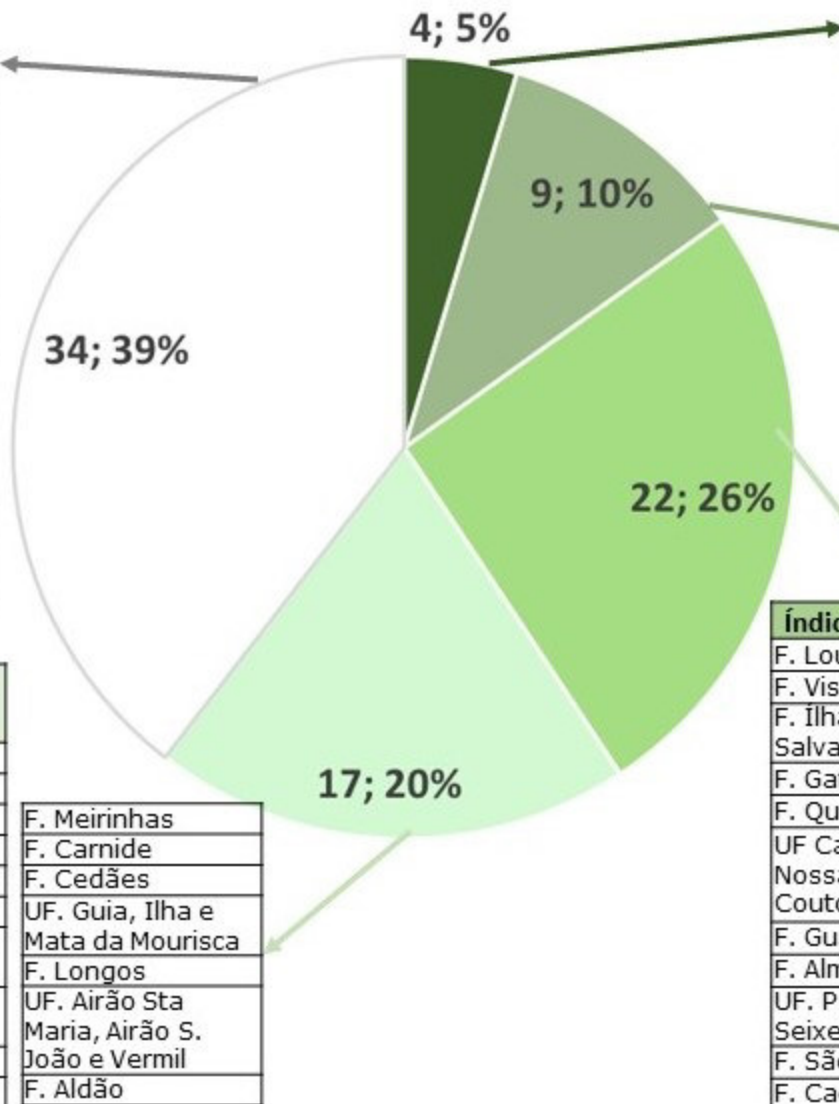

Índice < 50%
F. Urgezes
F. Aves
F. Pencilo
F. Vila Franca de Xira
F. Vermoil
F. Nespereira
F. Cordinhã
F. Abiul
UF. Mangualde, Mesquitela e Cunha Alta
F. Vila Cã
F. Alto do Seixalinho, Sto André e Verderena
F. Pelariga
F. Serzedelo
F. Foros de Arrão
F. Santa Bárbara
F. Alvaiázere
UF. Chamusca e Pinheiro Grande
F. Alcária Ruiva
F. Setúbal (S. Sebastião)
F. Vila Nova da Telha
F. Lordelo
UF. Leitões, Oleiros e Figueiredo
F. Polvoreira
F. Arrifana

F. Selho (S. Jorge)
F. Gonça
UF. Cadoso, São Tiago e Mascotelos
F. Atães e Rendufe
UF. Assafarge e Antanho
F. Sande (S. Martinho)
UF. Carreira e Refojos de Riba de Ave
F. Moreira de Cónegos
F. Creixomil
UF. Calvos e Frades

Índice ≥ 50% e < 60%
F. Encosta do Sol
F. Góis
F. Bucelas
F. Seide
F. Fornelos
F. Areeiro
UF. Fânzeres e São Pedro da Cova
UF. Lousã e Vilarinho
F. Benfeita
F. Cabrela

Índice ≥ 80%
F. Caldelas
F. Pombal
UF. Campelos e Outeiro da Cabeça
F. Rio Tinto

Índice ≥ 70% e < 80%
UF. Santa Eufémia e Boa Vista
F. São Martinho
F. Carvoeira e Carmões
F. Carnide
F. Ponte
F. Estrela
F. Carriço
F. Oliveira do Douro
UF. Cascais e Estoril

Índice ≥ 60% e < 70%
F. Louriçal
F. Viseu
F. Ílhavo (S. Salvador)
F. Gafanha da Nazaré
F. Quarteira
UF. Caldas da Rainha - Nossa Sra do Pópolo, Couto e S. Gregório
F. Guardizela
F. Almagreira
UF. Pedroso e Seixedelo
F. São Torcato
F. Cacia

F. Santo André
F. Campolide
UF. Laranjeiro e Feijó
F. Fermentões
F. Costa
F. Oiã
F. Carregueira
F. S. Domingos de Rana
F. Silvares
F. Sta Marta de Portuzelo
F. Avintes

F. Meirinhas
F. Carnide
F. Cedães
UF. Guia, Ilha e Mata da Mourisca
F. Longos
UF. Airão Sta Maria, Airão S. João e Vermil
F. Aldão